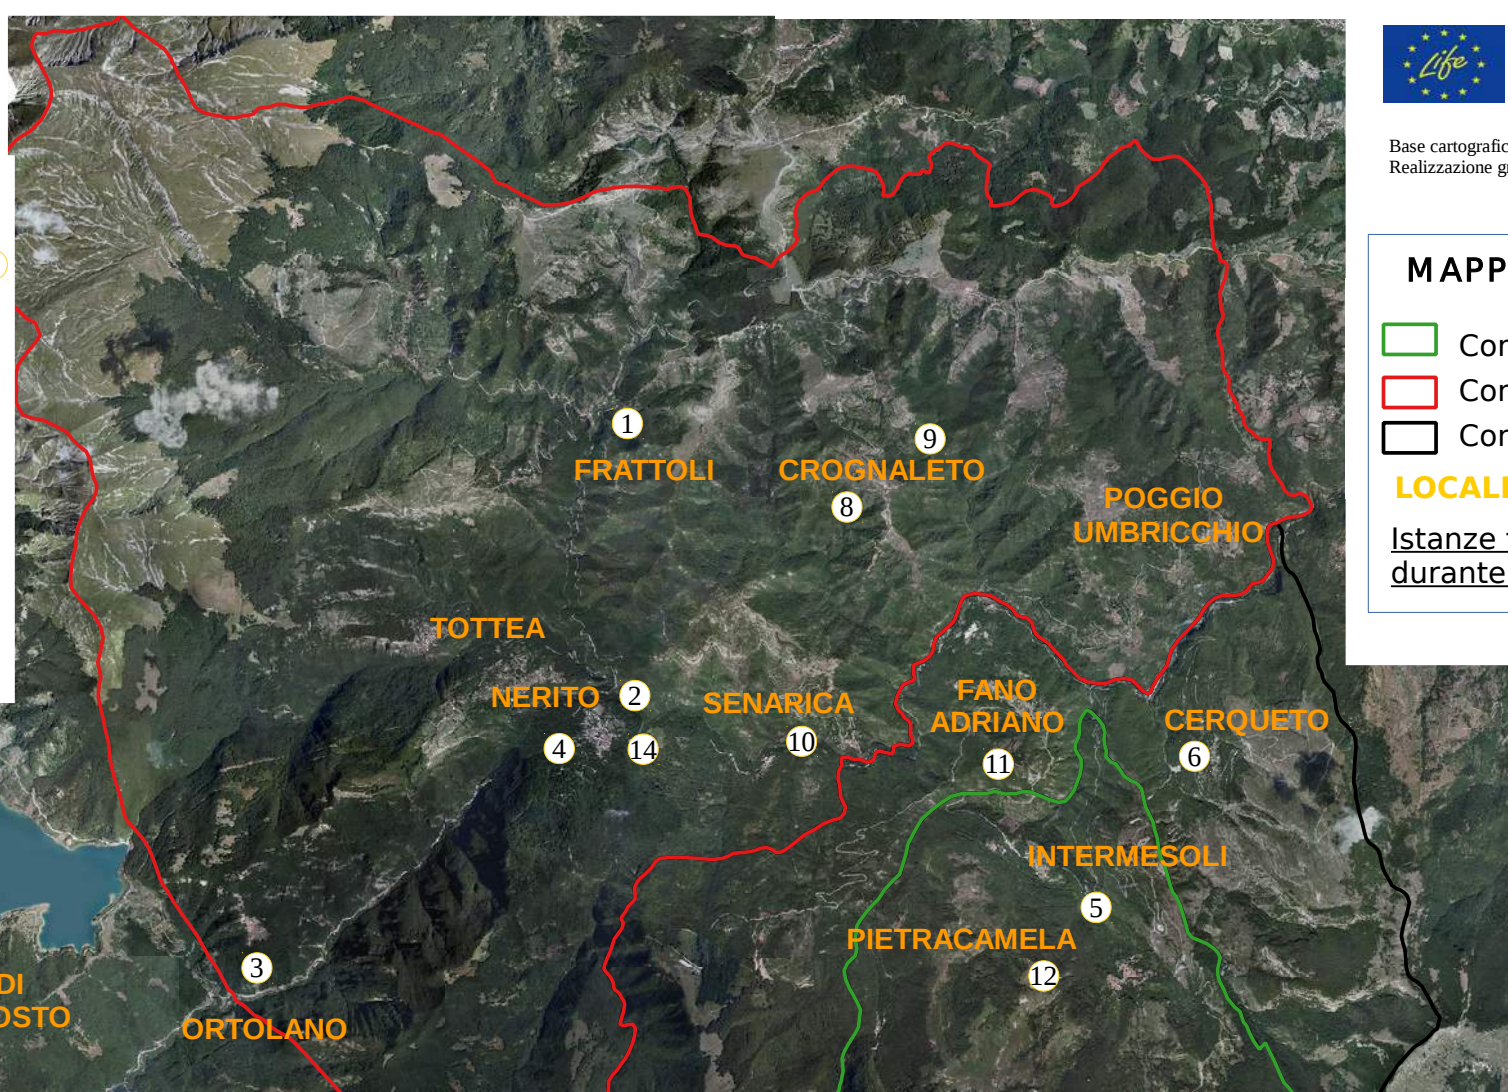

Chiesa di S. Giovanni Battista- Frattoli ①

Festa "dell' Erede"- Nerito ②

Via Cecilia ③

Base cartografica: Regione Abruzzo, Parco N.G.S.M.L.
Realizzazione grafica a cura di M. Allevi, E. Petruzzi- 2016

MAPPA DI COMUNITA'

-  Comune di Pietracamela
-  Comune di Crognaleto
-  Comune di Fano Adriano

LOCALITA'

Istanze territoriali emerse durante gli incontri partecipativi

Fonte Vecchia ⑭

Impianti sciistici- Prati di Tivo ⑬

Bosco Fonte Novello ⑤

Museo Etnografico Cerqueto ⑥

Rocca Roseto- Crognaleto ⑧

PRATI DI TIVO ⑬

Castagneto -Senarica ⑩

Eremo dell'Annunziata Fano Adriano ⑪

Dialetto- Pietracamela ⑫

Fuoco di Natale- Nerito ④

"Vena Grande"- Pietracamela ⑦

Madonna della Tibia Crognaleto ⑨